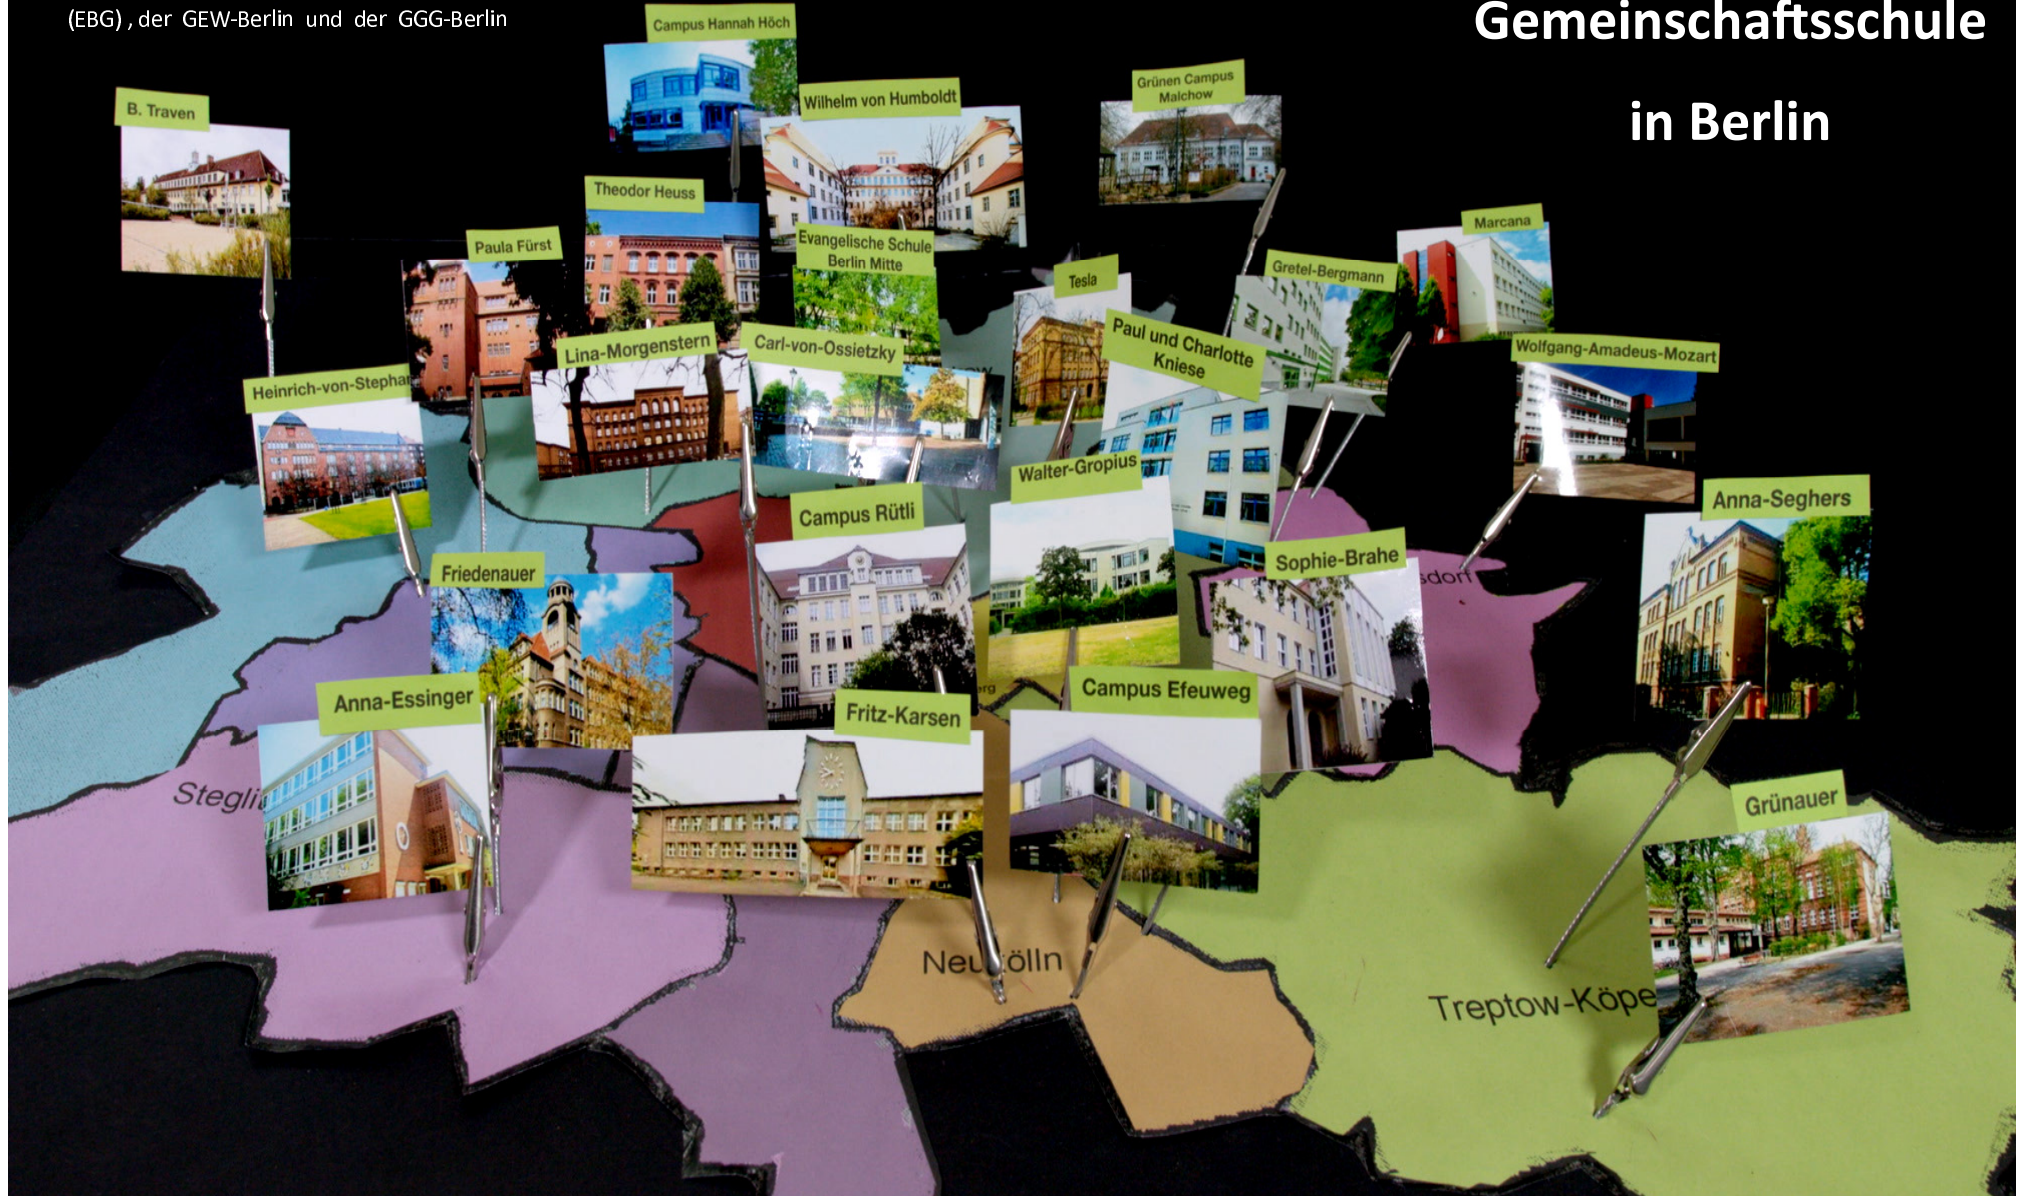

Eine Veranstaltung der:

Senatsverwaltung für Bildung, Jugend und Familie

in Zusammenarbeit mit:

dem Elternnetzwerk Berliner Gemeinschaftsschulen (EBG), der GEW-Berlin und der GGG-Berlin

10 Jahre Gemeinschaftsschule in Berlin

Ablauf/Programm:

- 17:00 Uhr Ankommen und Film im Foyer des Festsaals/ Aula
- 17:30 Uhr Eröffnung der Veranstaltung und Moderation Dunja Wolff
- 17:40 Uhr Begrüßung durch den Hausherrn und Schulleiter der Fritz-Karsen-Schule Robert Giese
- 17:50 Uhr Eine Schatzkiste für die Senatorin
- 18:10 Uhr Der Trailer zum Film: „Gemeinschaftsschulen leben Vielfalt“
- 18:15 Uhr Ein Grußwort der Senatorin Sandra Scheeres zu 10 Jahren Gemeinschaftsschule
- 18:30 Uhr Ein Beitrag mit Nachfragen von Prof. Dr. Matthias von Saldern
- 19:15 Uhr Interviewrunde unter Leitung von groß und klein vereint in verschiedenen Schüler- und Schülerintandems mit dem Publikum und ausgewählten geladenen Gästen
- 19:35 Uhr Graphic Recording: „Wir fassen zusammen...“
- 19:55 Uhr Abschluss des offiziellen Teils und Einladung zu Imbiss und Gesprächen
- 19:35 Uhr Austausch und Beisammensein mit kleinem Buffet und Getränken

„Meine beiden Söhne besuchen die Gemeinschaftsschule, weil sie dort sehr gern hingehen. Sie verlassen pfeifend das Haus, kommen begeistert zurück und haben in der Zwischenzeit viel gelernt. Das überzeugt uns jetzt schon 9 Jahre.“ (Eltern der Wilhelm-von-Humboldt-Schule)