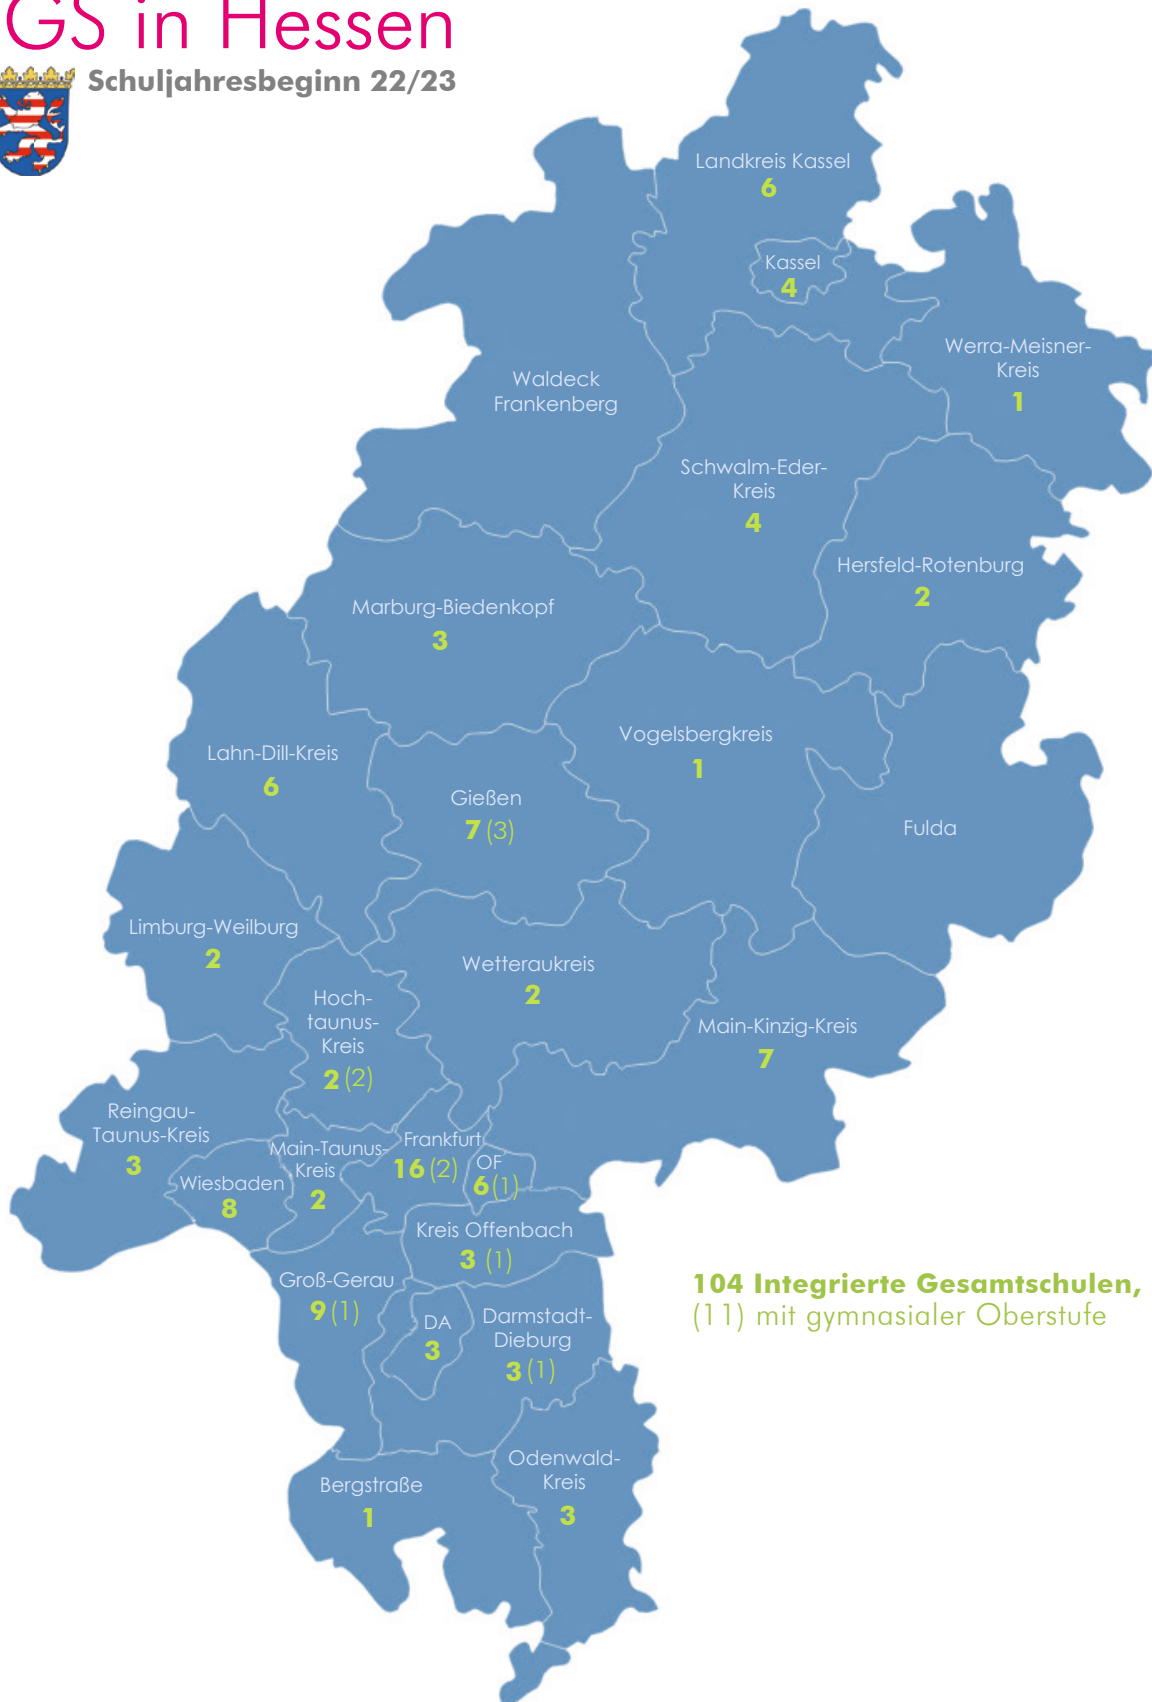

# IGS in Hessen

Schuljahresbeginn 22/23

**104 Integrierte Gesamtschulen,**  
(11) mit gymnasialer Oberstufe